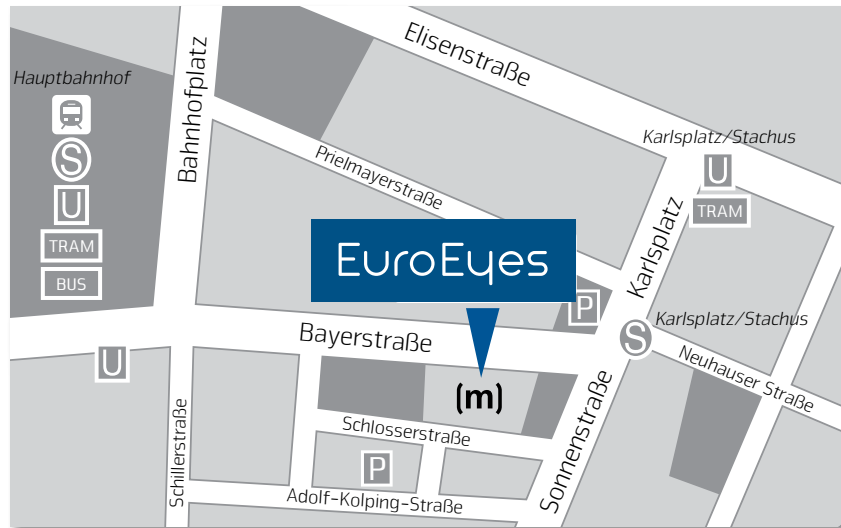

Willkommen bei der EuroEyes alz augenklinik münchen

EuroEyes alz augenklinik münchen | Bayerstraße 3 | 80335 München

Tel.: 089 - 500 80 9-0 | Fax: 089 - 500 80 9-19 | muenchen@euroeyes.de

www.euroeyes.de

So kommen Sie zu uns:

Die EuroEyes alz augenklinik münchen liegt verkehrsgünstig im Zentrum Münchens zwischen Karlsplatz (Stachus) und Hauptbahnhof im Mathäsergebäude (Eingang Bayerstr. 3, Anmeldung 6.OG).

U-/S-Bahn/Straßenbahn/Bus:

Haltestelle „Karlsplatz“ oder „Hauptbahnhof“

Parkmöglichkeit:

Parkplätze sind begrenzt in der Tiefgarage des Mathäser-Gebäudes (Zufahrt über die Schlosserstraße an der Rückseite des Gebäudes) und direkt nebenan im Parkhaus am Stachus (Adolf-Kolping-Str.) vorhanden.